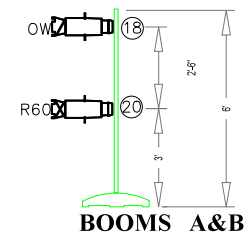

LES PRODUCTIONS
DANALOU

RICHARD LE POLICHINEUR D'ÉCRITURE

LÉGENDE

- 9  LEKO ETC S4 VF 25°/50°
- 3  LEKO ETC S4 19°
- 2  LEKO ETC S4 26°
- 2  LEKO ETC S4 36°
- 10  FRESNEL 1K
- 1  PAR VERY NARROW

NOTES

IMPLANTATION GÉNÉRALE